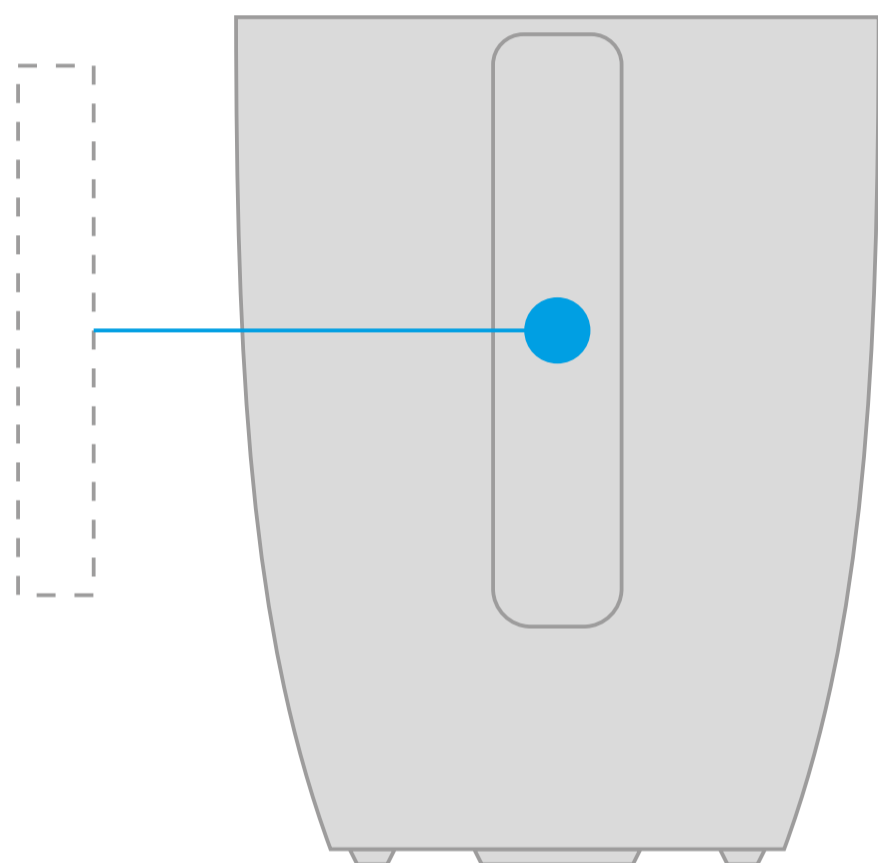

Kubek LibERICA duża

H 110 mm, 30 cl
śr. 85 / 61 mm

Art. nr. 5014052 (biały), 5014070 (niebieski), 5014079 (czarny)
opcjonalne opakowanie: Art. nr. 4 / 5

maksymalny wymiar nadruku na uchu
10 x 70 mm

maksymalny wymiar nadruku na powierzchnię boczną niewymagający krzywienia
60/16 x 100 mm

maksymalny wymiar nadruku na powierzchnię boczną (wyliczony dla połowy wysokości powierzchni zadruku - wymaga krzywienia)
230 x 73 mm

maksymalny wymiar nadruku na spodzie
koło o średnicy 35 mm

wersja skrzywiona maksymalnego pola zadruku na powierzchnię boczną