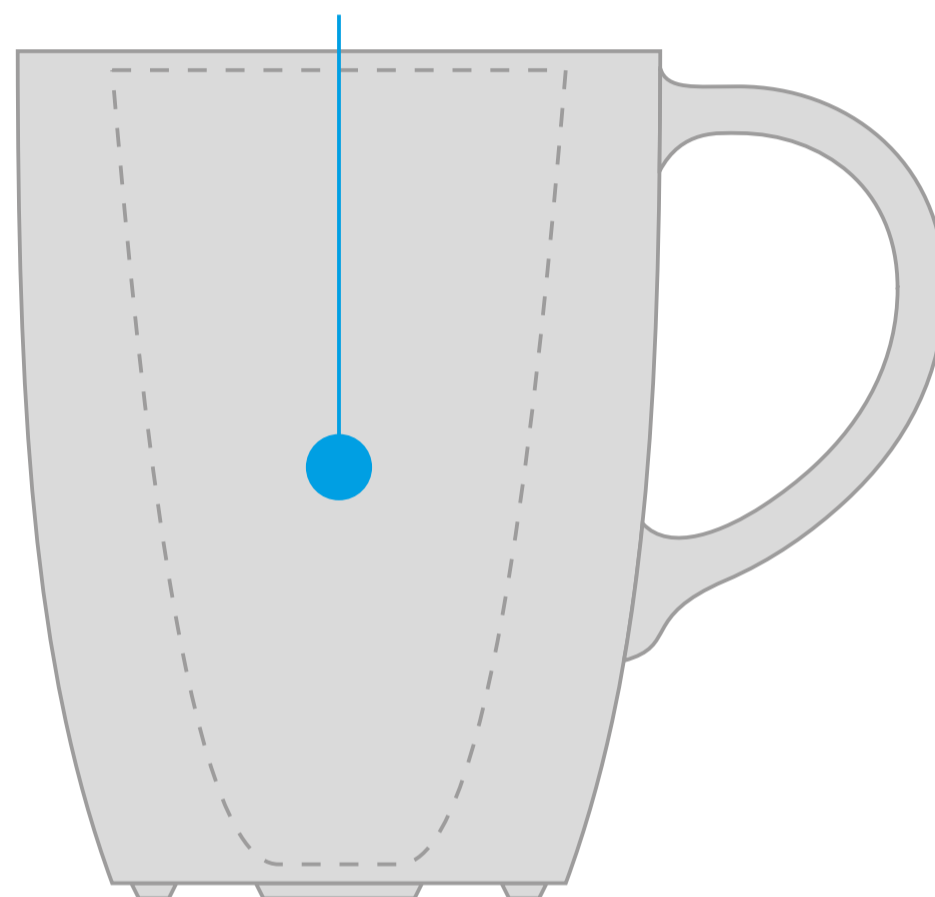

Kubek LibERICA duża

H 110 mm, 30 cl
śr. 85 / 61 mm

Art. nr. 5014052 (biały), 5014070 (niebieski), 5014079 (czarny)
opcjonalne opakowanie: Art. nr. 4 / 5

maksymalny wymiar nadruku na uchu
10 x 70 mm

maksymalny wymiar nadruku na powierzchnię boczną niewymagający krzywienia
60/16 x 100 mm

maksymalny wymiar nadruku na powierzchnię boczną (wyliczony dla połowy wysokości powierzchni zadruku - wymaga krzywienia)
230 x 73 mm

maksymalny wymiar nadruku na spodzie
koło o średnicy 35 mm

wersja skrzywiona maksymalnego pola zadruku na powierzchnię boczną

Możliwe techniki znakowania:

- kalkomania ceramiczna
- kalkomania NT
- tampodruk