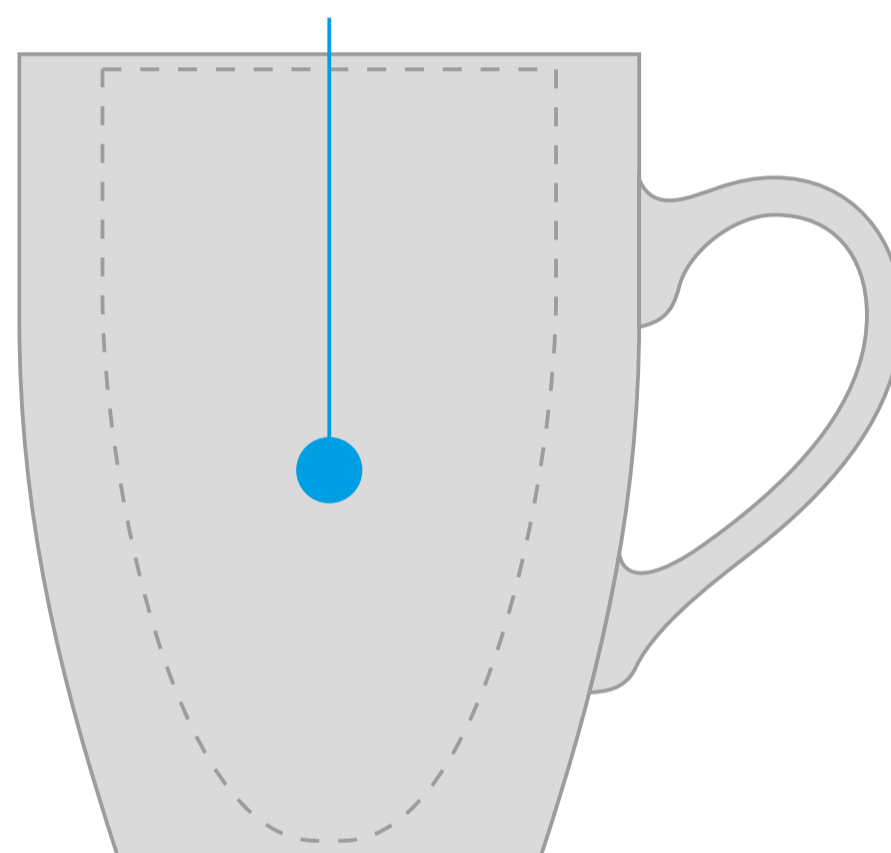

# Kubek Bali

H 106 mm, 25 cl  
śr. 82 / 56 mm

**Art. nr. 5017268 (biały)**  
**opcjonalne opakowanie: Art. nr. 2**

maksymalny wymiar nadruku na uchu  
**7 x 70 mm**

maksymalny wymiar nadruku na powierzchnię boczną niewymagający krzywienia  
**60 x 102 mm**

maksymalny wymiar nadruku na część górną  
(wyliczony dla połowy wysokości powierzchni zadruku - nie wymaga krzywienia)  
**230 x 35 mm**

maksymalny wymiar nadruku na spodzie  
**koło o średnicy 40 mm**

maksymalny wymiar nadruku na część dolną  
(wyliczony dla połowy wysokości powierzchni zadruku - wymaga krzywienia)  
**214 x 53 mm**

Możliwe techniki znakowania:

- kalkomania ceramiczna
- kalkomania NT
- tampodruk