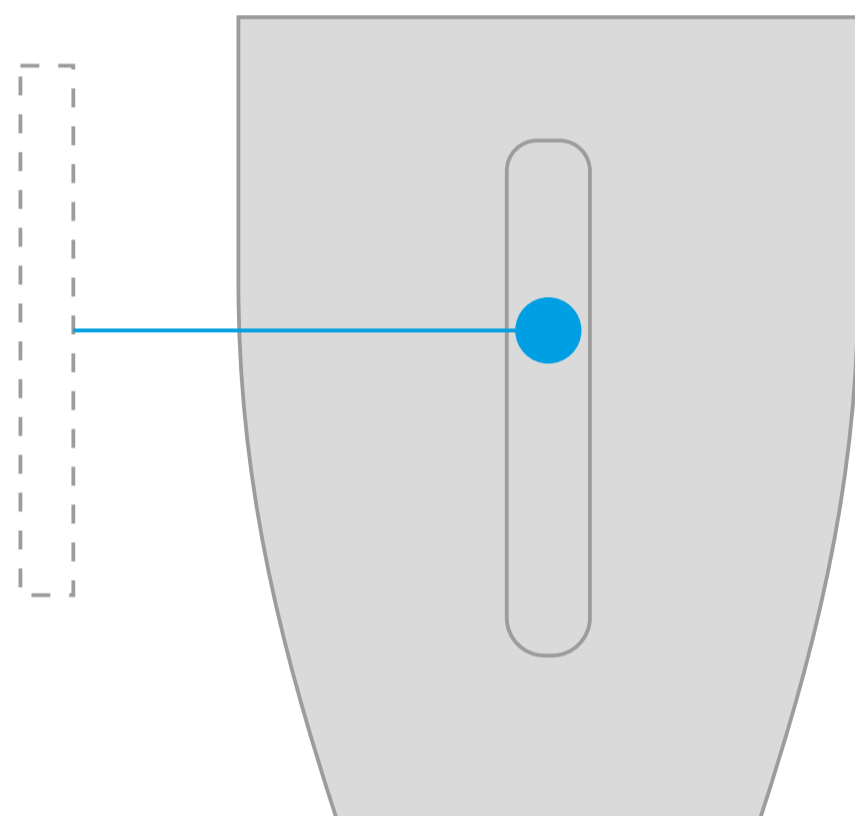

# Kubek Bali

H 106 mm, 25 cl  
śr. 82 / 56 mm

**Art. nr. 5017268 (biały)**  
**opcjonalne opakowanie: Art. nr. 2**

maksymalny wymiar nadruku na uchu  
**7 x 70 mm**

maksymalny wymiar nadruku na powierzchnię boczną niewymagający krzywienia  
**60 x 102 mm**

maksymalny wymiar nadruku na część górną  
(wyliczony dla połowy wysokości powierzchni zadruku - nie wymaga krzywienia)  
**230 x 35 mm**

maksymalny wymiar nadruku na spodzie  
**koło o średnicy 40 mm**

maksymalny wymiar nadruku na część dolną  
(wyliczony dla połowy wysokości powierzchni zadruku - wymaga krzywienia)  
**214 x 53 mm**

Możliwe techniki znakowania:

- kalkomania ceramiczna
- kalkomania NT
- tampodruk