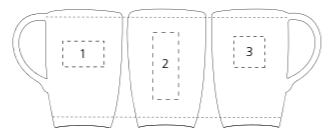

### Liberica kubek

Kamionka.

Art.nr: 5014079, czarny

Art.nr: 5014070, niebieski

Art.nr: 5016144, szary

Art.nr: 5014052, biały

Wymiary: 30 cl H 110 mm

Opakowanie: Bulk

#### Umiejscowienie nadruku:

1. 70 x 30 mm

2. 25 x 65 mm

3. 70 x 30 mm

----- = najwyższe / najniższe