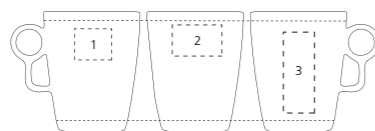

Umiejscowienie nadruku:

1. 70 x 30 mm

2. 70 x 25 mm

3. 25 x 55 mm

..... = najwyższe / najniższe położenie