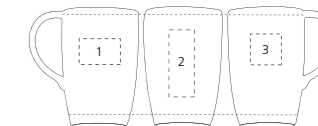

#### Umiejscowienie nadruku:

1. 70 x 30 mm

2. 25 x 65 mm

3. 70 x 30 mm

----- = najwyższe / najniższe

## liberica

DUŻY, BARWIONY W ŚRODKU

### Liberica kubek

Kamionka.

Art.nr: 5015284, niebiesko-biały

Art.nr: 5015283, czerwono-biały

Art.nr: 5015285, zielono-biały

Wymiary: 30 cl H 110 mm

Opakowanie: Bulk