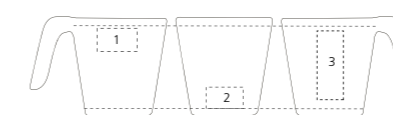

### Java kubek

Kamionka.

Art.nr: **5015578, niebieski**

Art.nr: **5015577, biały**

Art.nr: **5015580, czarny**

Wymiary: 25 cl H 90 mm

Opakowanie: Bulk