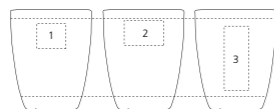

Umiejscowienie nadruku:

1. 70 x 30 mm

2. 70 x 25 mm

3. 60 x 65 mm

..... = najwyższe / najniższe położenie