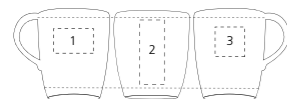

### Liberica kubek

Kamionka.

Art.nr: 5014077, czarny

Art.nr: 5014068, niebieski

Art.nr: 5016145, szary

Art.nr: 5014050, biały

Wymiary: 20 cl H 85 mm

Opakowanie: Bulk

#### Umiejscowienie nadruku:

1. 70 x 30 mm

2. 25 x 65 mm

3. 70 x 30 mm

----- = najwyższe / najniższe położenie